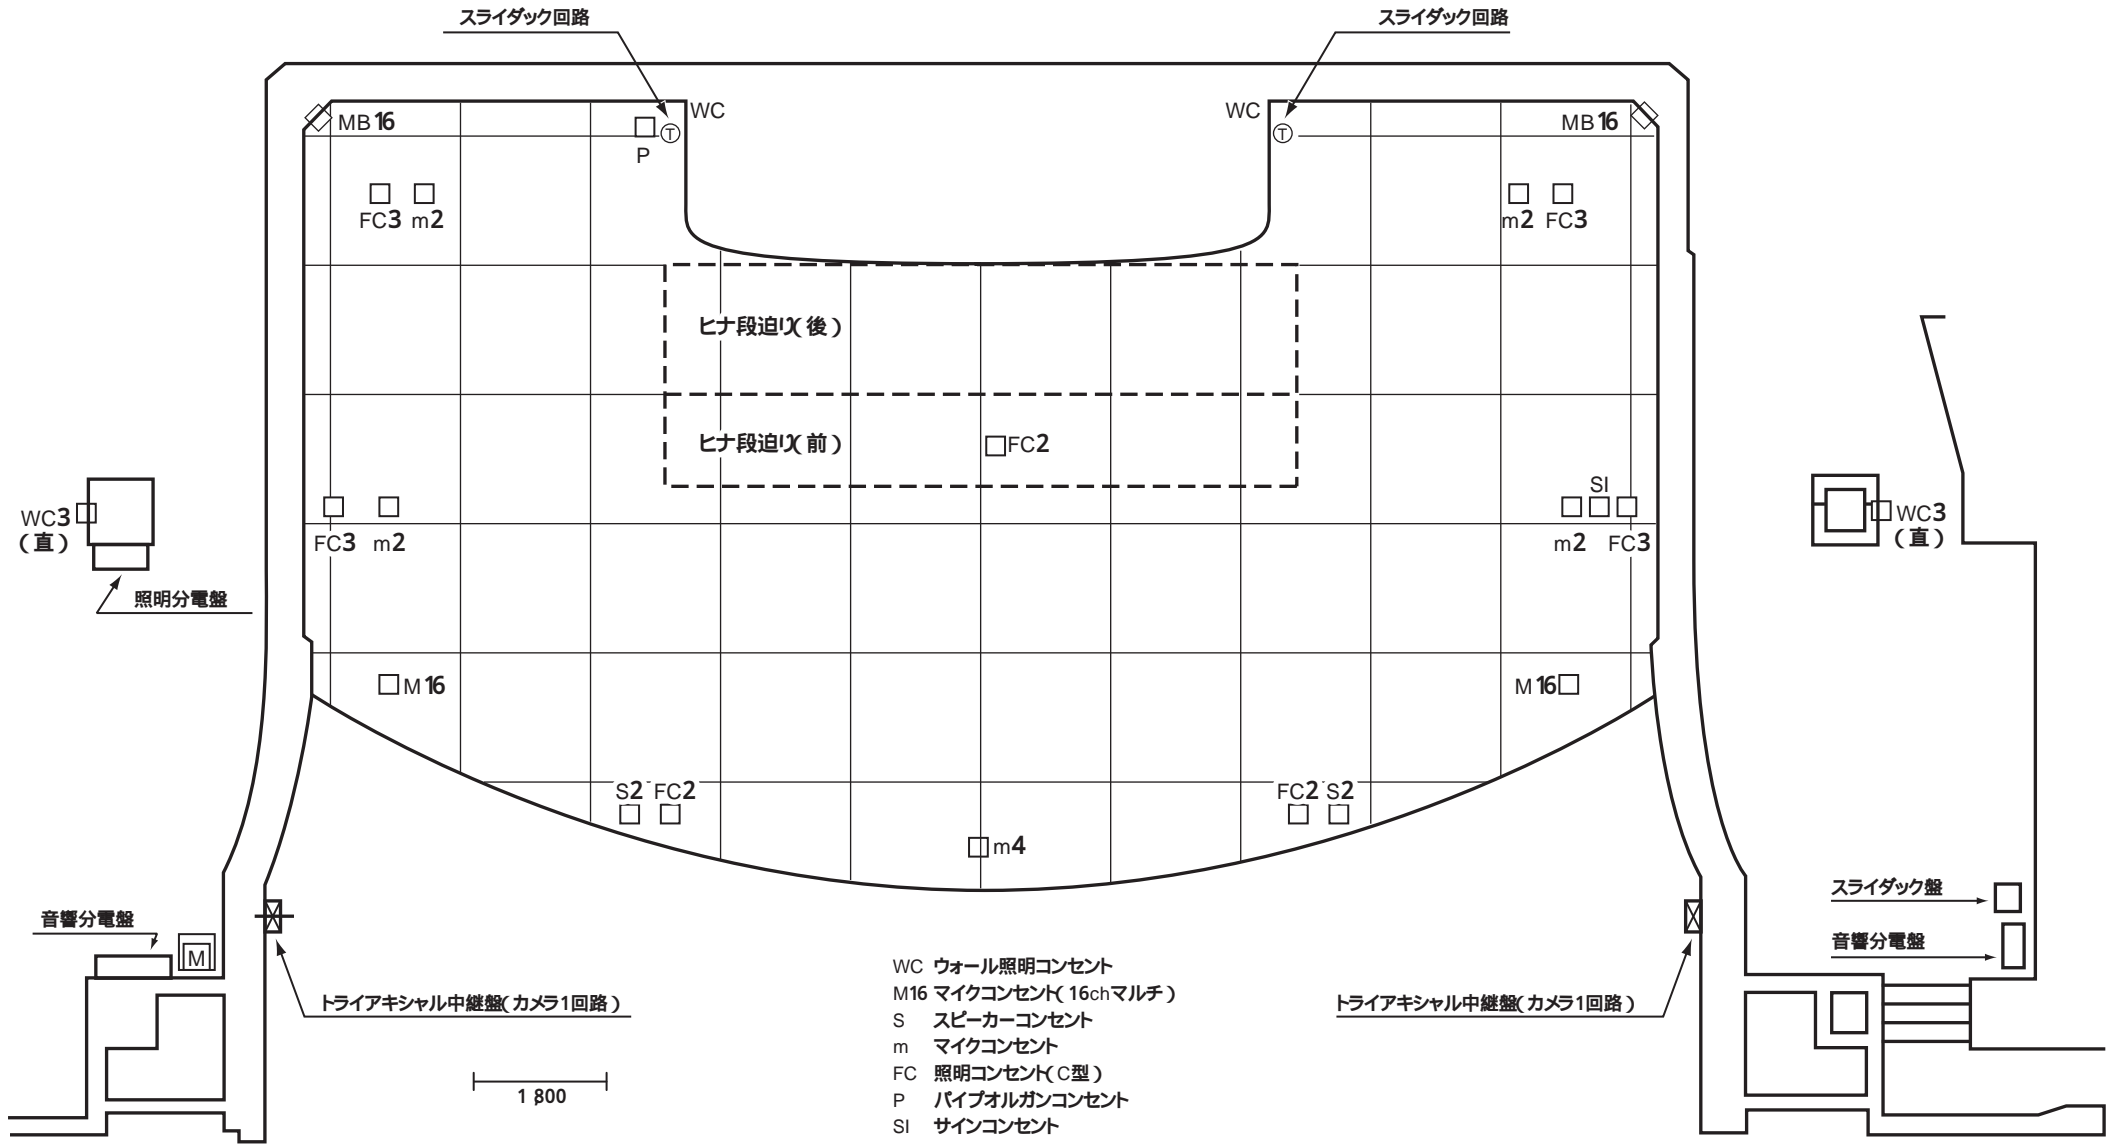

# いずみホールステージ図

月 日 催物名

- WC ウォール照明コンセント
- M16 マイクコンセント(16chマルチ)
- S スピーカーコンセント
- m マイクコンセント
- FC 照明コンセント(C型)
- P パイプオルガンコンセント
- SI サインコンセント

シーリングスポット(ハロゲン)1.5Kw x 26  
 ピンスポット(ハロゲン)1Kw x 2  
 センタースポット(クセノン)2Kw

フロントサイドスポット  
 ハロゲン1.5Kw x 8

フロントサイドスポット  
 ハロゲン1.5Kw x 8