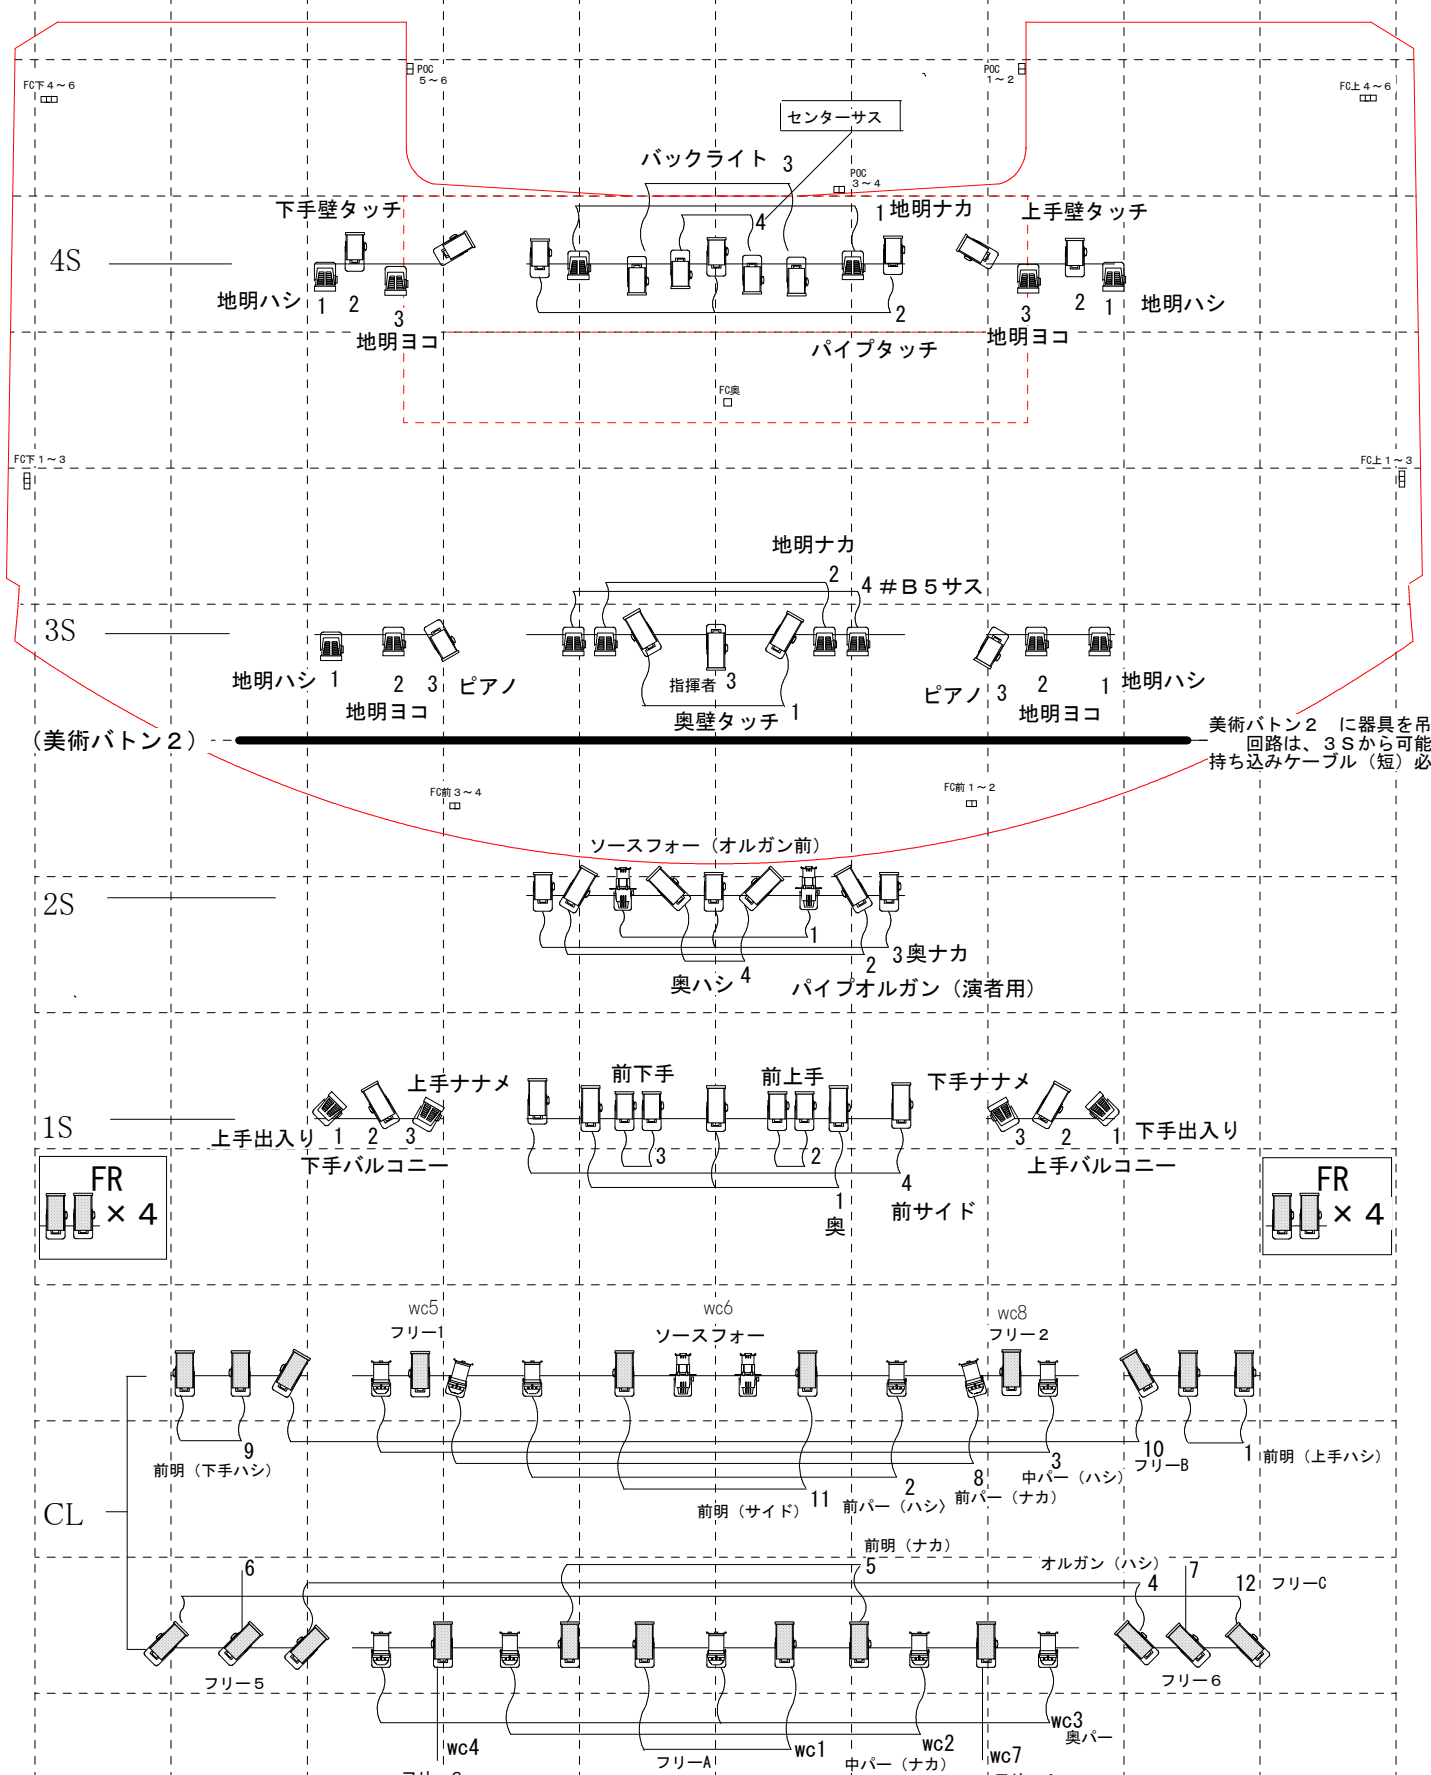

住友生命 いずみホール

	S4 750w		1Kw MF
	1Kw		1.5Kw MF
	1.5Kw		500w PAR

(注) 1S~4Sは、フォーカスも含めまして、器具を振り替える事は、出来ません (このままの状態で色を入れていただく事は出来ます)
 --- (フロアコンセント30A) 下手6/上手6/前4/奥1//2階オルガン前6/バルコニー下前3/下後3/上前3/上後3 (直回路) 上・下袖 (30A) 各3/舞台奥 (20A) 2-----
 各バトン・フロアに、DMX端子は、ございません。 ホール内照明を、持ち込み調光卓に、DMXケーブルにて入力は、可能です。
 (舞台袖30A直回路) ~ (舞台前) 約15m「客席より回った場合」 / (客席後方の撮影室) ~ (舞台前) 約40m / (調光卓) ~ (撮影室) 約10m「調光室の小窓より立ち降ろし」