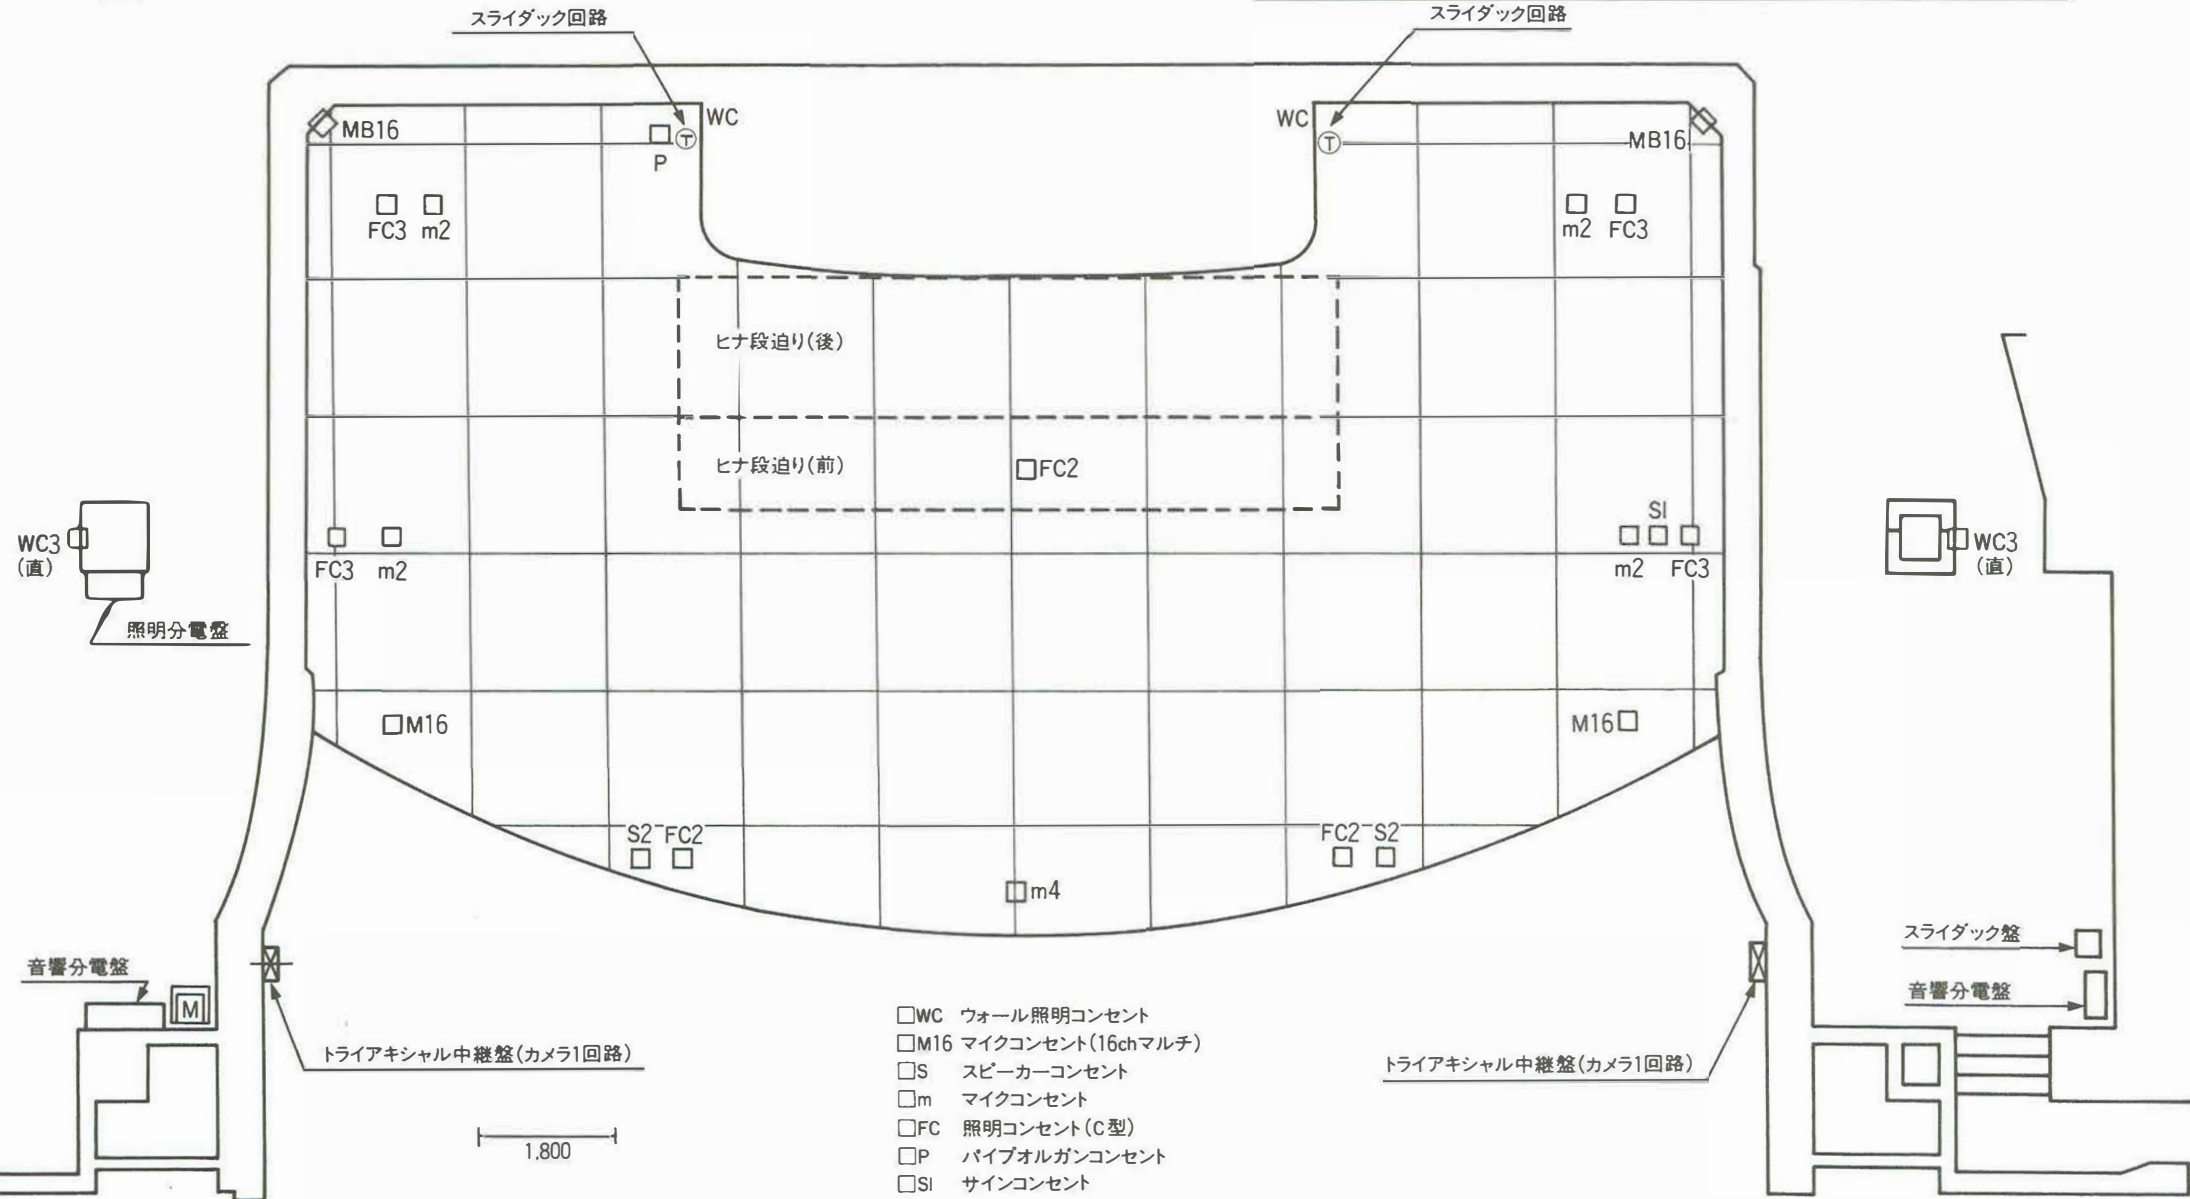

月 日 催物名

- WC ウォール照明コンセント
- M16 マイクコンセント(16chマルチ)
- S スピーカーコンセント
- m マイクコンセント
- FC 照明コンセント(C型)
- P パイプオルガンコンセント
- SI サインコンセント

シーリングスポット(ハロゲン)1.5Kw×26
 ビンスポット(ハロゲン)1Kw×2
 センタースポット(クセノン)2Kw

フロントサイドスポット
 ハロゲン1.5Kw×8

フロントサイドスポット
 ハロゲン1.5 Kw×8

1,800