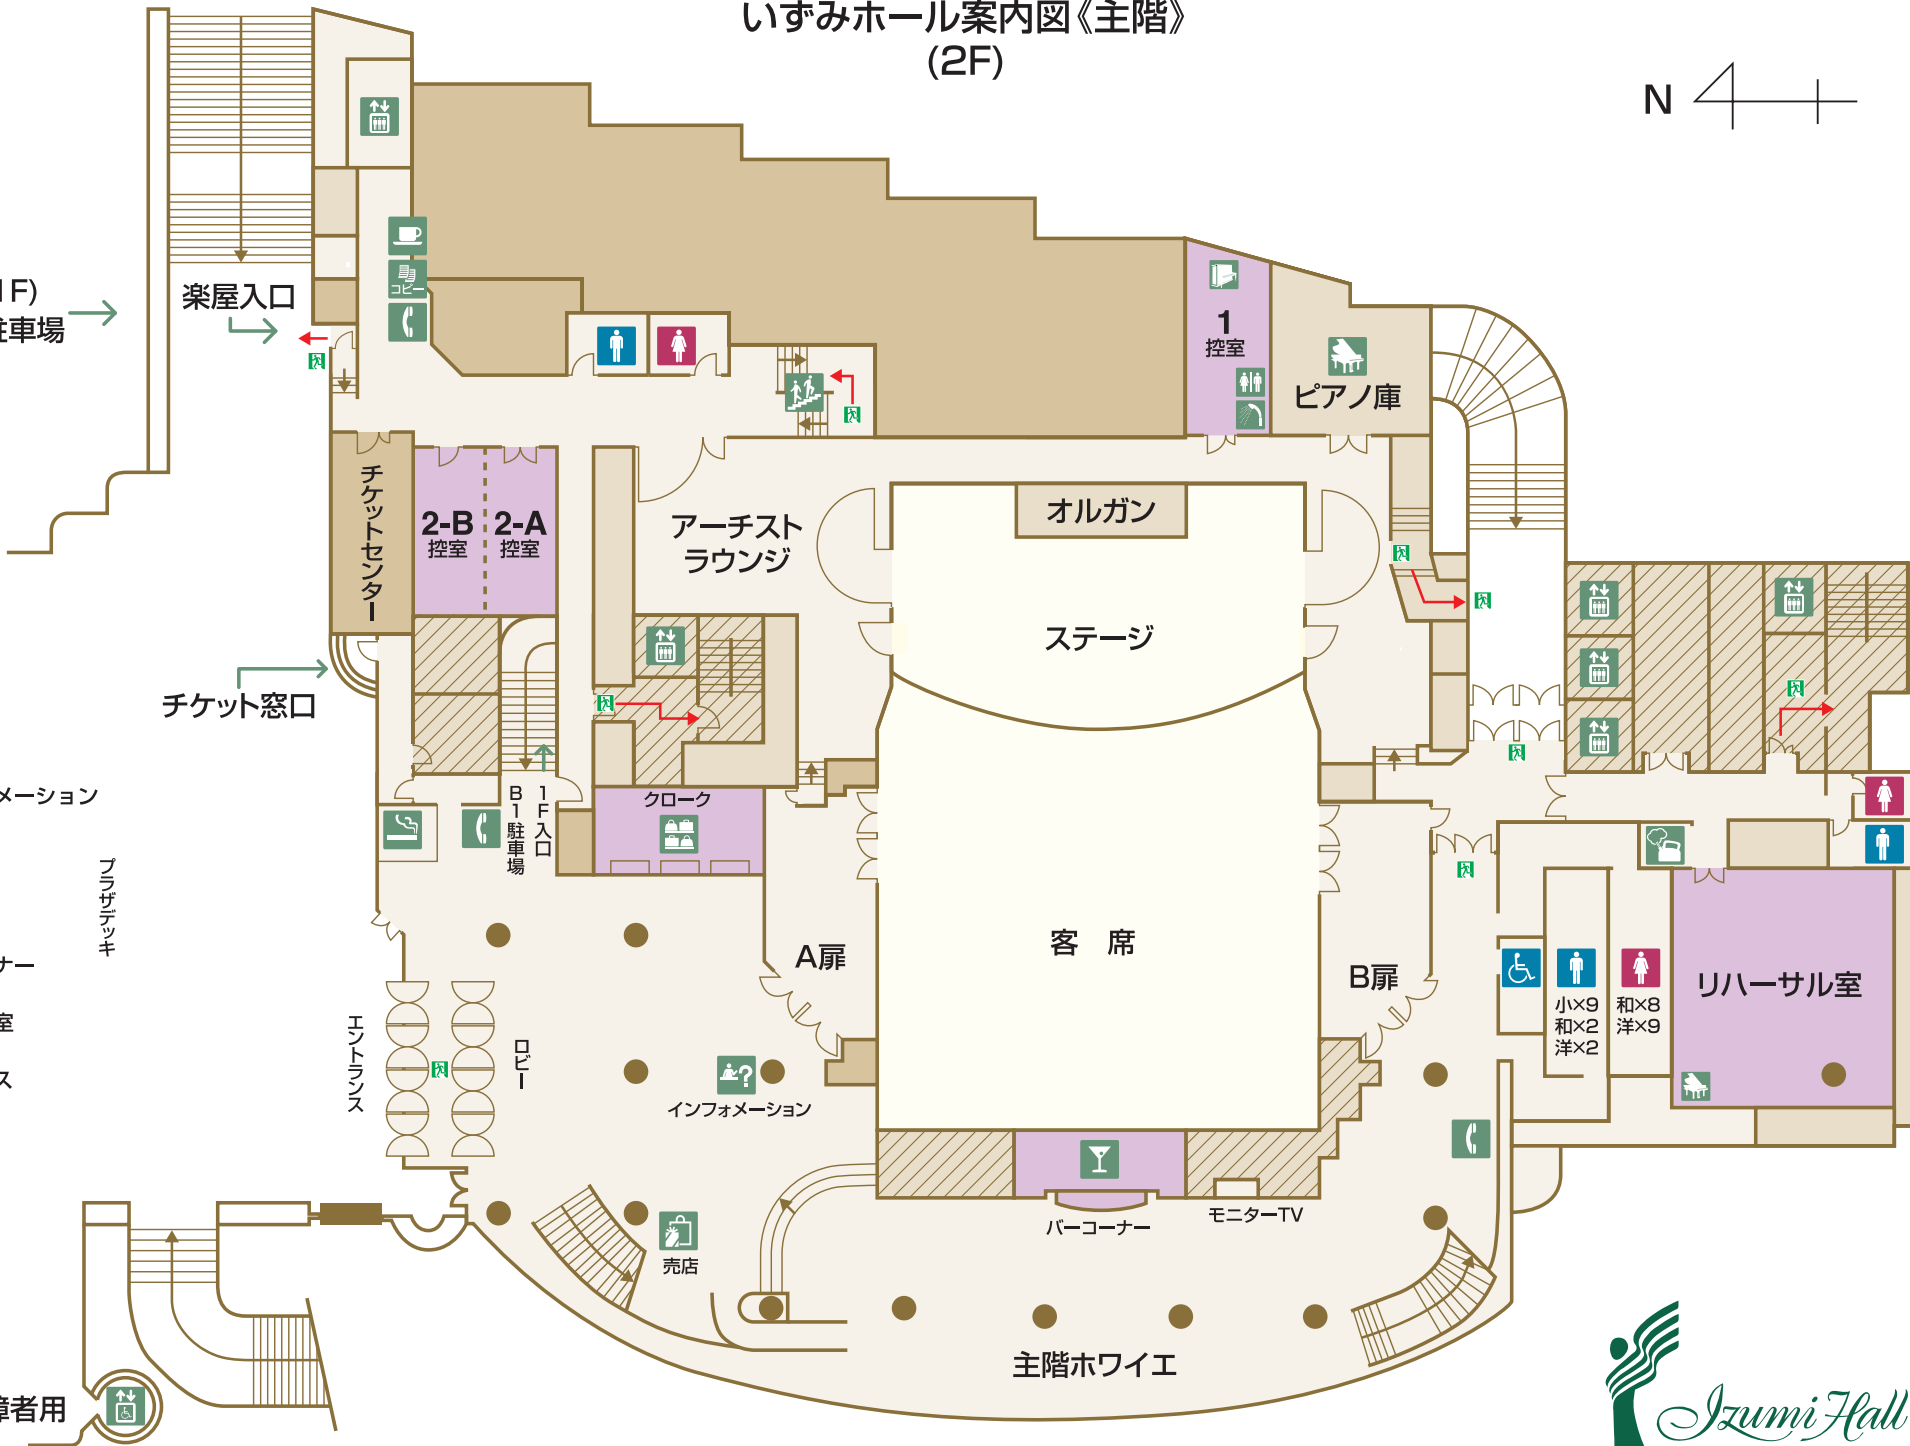

いずみホール案内図《主階》 (2F)

階下(1F)
搬入用駐車場

楽屋入口

チケット窓口

-  インフォメーション
-  クローク
-  売店
-  バーコーナー
-  録音撮影室
-  喫煙ブース

キヤンペーン

エンタランス

ロビー

身障者用

主階ホワイエ