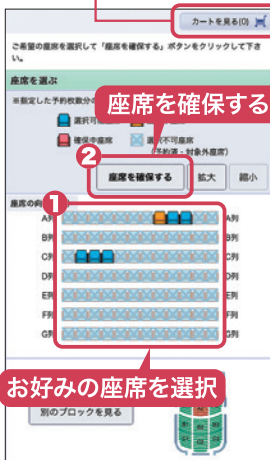

2 ご希望の公演を選択、購入できます。

カートを見る(0)

※カートをお使いいただくと、複数公演同時購入が可能です。次のページで**続けて購入する**を選択ください

Tap! 希望の公演を選択

座席指定方法を選択

エリアを選択

ブロックを選択

座席を確保する

お好みの座席を選択

チケットの決定を選択

別公演チケットも購入する場合は「続けて購入する」を選択

ご希望の公演を選択して、「購入」をクリックします。

席種を選択後、枚数、座席指定方法を選択します。

エリアおよびブロックを選択します。

チケット枚数分のお席を選択し、「座席を確保する」をクリックします。

内容を確認し、「チケットの決定」をクリック後、支払方法を選択して完了です。