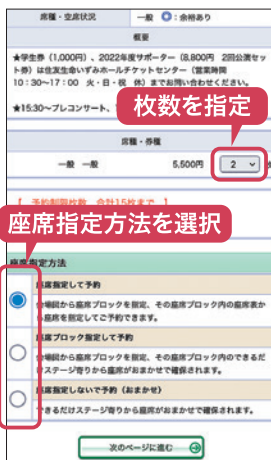

住友生命いずみホールホームページの右上オンラインチケットをクリックしてください。

<https://www.izumihall.jp/>と入力して頂くか、検索窓から「住友生命いずみホール」と入力し検索

←こちらからもいずみホールHPにアクセスできます。

Tap!

オンラインチケット

一般のお客様

初回のみ会員登録が必要です(無料)

ページ下の会員登録/入会よりお申し込みください。登録後、設定したID、パスワードでログインしてください。

会員ID、パスワードを入力してください。

会員ID

パスワード

ログイン

パスワードをお忘れの場合は [【こちら】](#)

会員IDをお忘れの場合は [【こちら】](#)

会員登録/入会

会員登録・入会申し込みを受け付します。

会員登録/入会

住友生命いずみホールフレンズ会員

住友生命いずみホールフレンズ会員はオンライン・チケットサービスでも先行販売&割引で購入が可能です。
※会員専用会員ID(フレンズ会員番号)でログインください

ホールからご案内の会員ID(フレンズ会員番号)、パスワードでログインしてください。

新規登録は不要です

会員ID(フレンズ会員番号)、パスワードが不明な場合は住友生命いずみホールフレンズ係(06-6944-1148 10:30-17:00 日祝休)へお問い合わせください。

2 ご希望の公演を選択、購入できます。

カートを見る(0)

※カートをお使いいただくと、複数公演同時購入が可能です。次のページで**続けて購入する**を選択ください

Tap! 希望の公演を選択

座席指定方法を選択

エリアを選択

ブロックを選択

座席を確保する