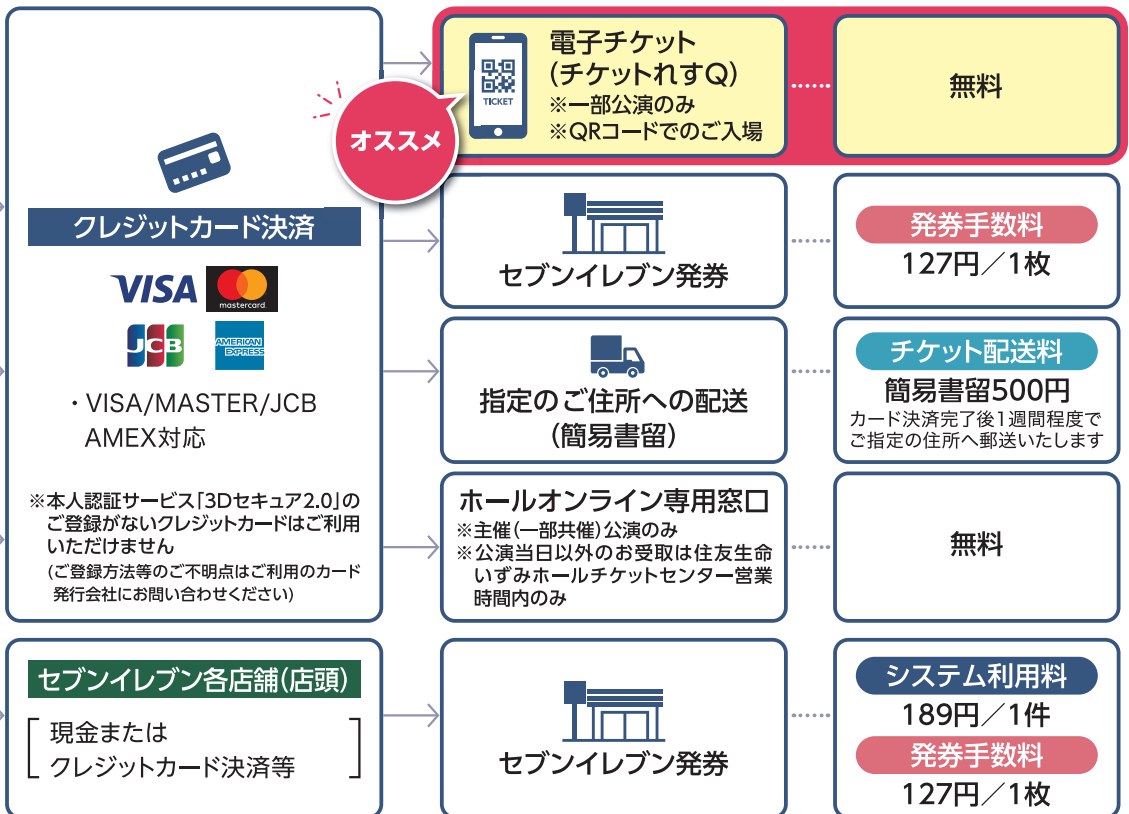

チケット購入がもっと便利に、もっとお得に♪

住友生命いずみホール オンライン・チケットサービス

今すぐアクセス

住友生命いずみホール チケット

検索

QRコードからも
アクセスできます

<https://www.izumihall.jp/ticket/>

オンライン・チケットシステム うれしいサービス

いつでも
座席指定可能です

電話予約・窓口購入と同じ
座席を24時間座席指定可
能なオンラインでご購入い
ただけます。

クレジット決済で
セブンイレブンでの
発券が便利です

全国のセブンイレブン
店舗で24時間チケット
発券ができます。

クレジット決済で
電子チケット(れすQ)の
ご利用が便利です

紙チケットの発券が不要な
ため、ご予約からご入場ま
でがスムーズです。
(発券手数料無料)

支払方法

引取方法

手数料等

オンラインチケット
サービスでの
支払・引取方法

●チケットセンター窓口、チケットセンター電話予約でもご購入いただけます。 ※セブンイレブンでの支払いを選択された場合、セブンイレブンにてチケットを発券ください。(ホールでの発券および配送はできません)
●QRコードは株式会社デンソーウェブの登録商標です。

住友生命いずみホール オンライン・チケットサービスでのチケットご購入までのながれ

1 まずは専用ページからログイン

住友生命いずみホールホームページの右上オンラインチケットをクリックしてください。

<https://www.izumihall.jp/>と入力して頂くか、検索窓から「住友生命いずみホール」と入力し検索

←こちらからもいずみホールHPにアクセスできます。

Tap!

オンラインチケット

一般のお客様

初回のみ会員登録が必要です(無料)

ページ下の会員登録/入会よりお申し込みください。登録後、設定したID、パスワードでログインしてください。