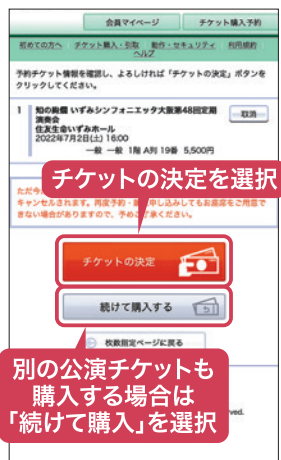

会員登録/入会

住友生命いずみホールフレンズ会員

住友生命いずみホールフレンズ会員はオンライン・チケットサービスでも先行販売&割引で購入が可能です。
※会員専用会員ID(フレンズ会員番号)でログインください

ホールからご案内の会員ID(フレンズ会員番号)、パスワードでログインしてください。

新規登録は不要です

会員ID(フレンズ会員番号)、パスワードが不明な場合は住友生命いずみホールフレンズ係(06-6944-1148 10:30-17:00 日祝休)へお問い合わせください。

2 ご希望の公演を選択、購入できます。

カートを見る(0)

※カートをお使いいただくと、複数公演同時購入が可能です。次のページで**続けて購入する**を選択ください

Tap! 希望の公演を選択

座席指定方法を選択

エリアを選択

ブロックを選択

座席を確保する

お好みの座席を選択

チケットの決定を選択

別公演チケットも購入する場合は「続けて購入する」を選択

ご希望の公演を選択して、「購入」をクリックします。

席種を選択後、枚数、座席指定方法を選択します。

エリアおよびブロックを選択します。

チケット枚数分のお席を選択し、「座席を確保する」をクリックします。

内容を確認し、「チケットの決定」をクリック後、支払方法を選択して完了です。