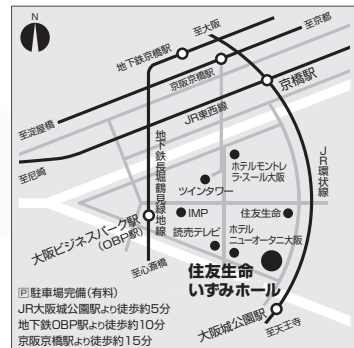

古楽最前線! —躍動するバロック 2020 vol.1
ユースシートご招待
「本物の感動を今、若い世代に」体験していただくため、この公演に青少年をご招待します。この機会に住友生命いずみホールでクラシック音楽を聴いてみませんか。

対象 小学生以上 18歳以下
(公演当日、年齢の確認ができるものをご持参ください)

申込開始 一般発売日 6月5日 (金) 10:00~

受付 住友生命いずみホールチケットセンター

※お席は選べません。
※16歳未満の方は大阪府の条例により保護者の同伴または同意の上、ご来場ください。
(同伴者のチケットは別途お買い求めください)

くわしくは住友生命いずみホール ホームページ <http://www.izumihall.jp> または、住友生命いずみホールチケットセンター 06-6944-1188 へ

住友生命いずみホール
[一般財団法人住友生命福祉文化財団]
〒540-0001 大阪市中央区城見1-4-70

●公演内容については一部変更される場合がございますので、ご了承ください。
●お席は全席指定です。●チケットの料金には消費税が含まれています。
●未就学児童のご入場はご遠慮ください。●学生券は住友生命いずみホールチケットセンター窓口でのみお取扱いしております。(限定数)

住友生命いずみホールへのサポートに感謝いたします。	株式会社NTTデータ	株式会社きんでん	塩野義製薬株式会社	総合警備保障株式会社
オフィシャル・スポンサー(五十音順・敬称省略)	大日本印刷株式会社	株式会社竹中工務店	トランスコスモス株式会社	中西金属工業株式会社
	パナソニック株式会社	株式会社ベルシステム24	株式会社ヤマハミュージックジャパン	住友生命保険相互会社