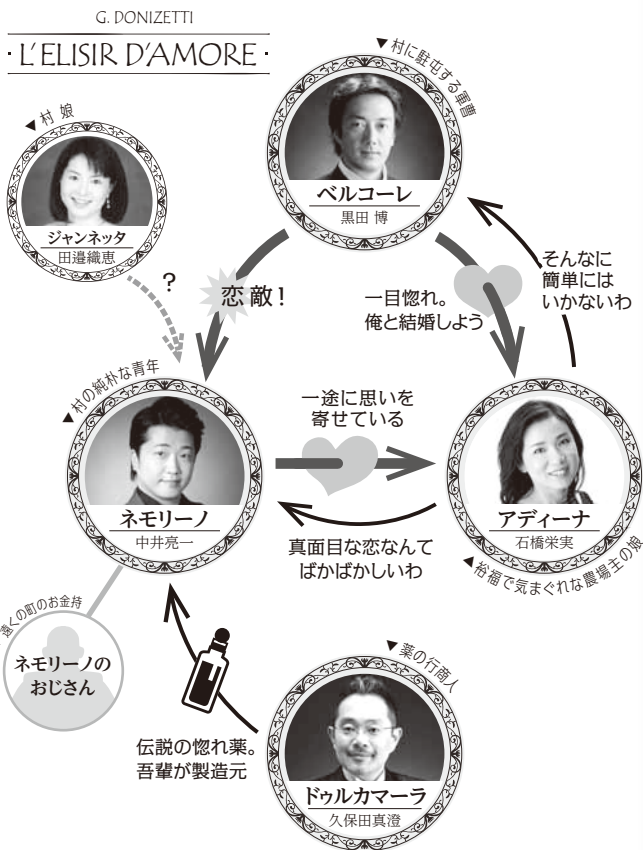

チケットぴあ [pia.jp/t](http://pia.jp/t) 0570-02-9999 エコード：335-492  
ローソンチケット 0570-000-407 <http://l-tike.com/> コード：53280  
e+ (イープラス) <http://eplus.jp/>

 平成29年度  
劇場・音楽堂等活性化事業

2013年にスタートした、河原忠之プロデュース・シリーズがフィナーレを迎えます。今回も栗國 淳を演出に迎え、ふたりが最も得意とするイタリア・オペラの世界へ皆様をご案内します。

イタリア・オペラの魅力はなんと言っても声。なかでも「ベルカント (=美しい歌声)」と呼ばれるロッシーニ、ベッリーニ、ドニゼッティらの作品は、“声の饗宴”と呼ぶにふさわしく、アリアやアンサンブルがちりばめられています。

《愛の妙薬》はドニゼッティの代表作。喜劇の要素をふんだんに盛り込み、南欧の太陽のような底抜けの明るさが全編を照らす一方、「人知れぬ涙」など、ネモリーノの歌にひそむ一抹の哀愁が抒情的な彩りを添えています。

今回の公演にむけて、河原と栗國はシリーズを振り返り「大切にしてきた音楽と演劇のバランスを模索したい(河原)」、「歌と歌詞、演技で作品のエッセンスを表現するチャレンジ(栗國)」と意気込みを語ります。この公演のために各地から実力派キャストが集結します。コンサートホールならではのスタイルでお贈りする、甘酸っぱい恋のゆくえ。ぜひ、客席から見届けてください。

《愛の妙薬》 あらすじ

ネモリーノはアディーナに思いを寄せている。アディーナはそれに気づきつつもベルコーレの求婚にまんざらでもない様子。ドルカマーラはネモリーノに《トリスタンとイゾルデ》の「愛の妙薬」と偽り、安物ワインを売りつける。「明日、効き目があらわれる妙薬」を飲み、そっけない態度のネモリーノ。腹を立てたアディーナは「ベルコーレと今日結婚する」と宣言。あわてたネモリーノは、追加の妙薬の代金のために軍隊に入ることを決める。

いっぽう村ではジャンネッタが“おじさんが亡くなり莫大な遺産がネモリーノに”とうわさ話。何も知らないネモリーノは娘たちに囲まれ薬が効いたと大喜び。その光景に驚くアディーナにも妙薬を売ろうと試みるドルカマーラの話から、アディーナはネモリーノの愛情の深さを思い知る。ネモリーノはアディーナの涙を見て「思い残すことはない」と出発しようとするのだった…。

座席のご案内

いづみホール・オペラ 2017 《愛の妙薬》