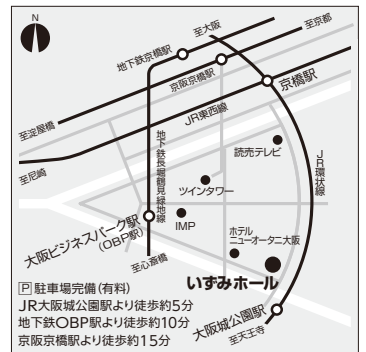

いづみホール [一般財団法人 住友生命福祉文化財団] 〒540-0001 大阪市中央区城見1-4-70

●公演内容については一部変更される場合がございますので、ご了承ください。●お席は全席指定です。●チケットの料金には消費税が含まれています。●未成年児童のご入場はご遠慮ください。●学生券はいづみホールチケットセンター窓口でのみお取扱いしております。(限定数)

いづみホールへのサポートに感謝いたします。

オフィシャル・スポンサー(五十音順・敬称省略)

株式会社NTTデータ
塩野義製薬株式会社
トランスコスモス株式会社
株式会社ベルシステム24

大阪西運送株式会社
総合警備保障株式会社
中西金属工業株式会社
株式会社ヤマハミュージックジャパン

株式会社きんでん
大日本印刷株式会社
西日本電信電話株式会社
住友生命保険相互会社

株式会社JT関西・西日本
株式会社竹中工務店
パナソニック株式会社