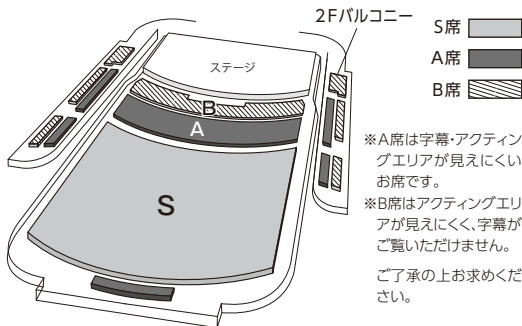

座席のご案内

いづみホール・オペラ 2017 《愛の妙薬》

先着 限定数
ユースシートご招待

「本物の感動を今、若い世代に」体験していただくため、この公演に青少年をご招待します。この機会にいづみホールでクラシック音楽を聴いてみませんか。

- 対象 小学生以上 18歳以下 (公演当日、年齢の確認できるものをご持参ください)
- 申込開始 一般発売日 8月4日(金) 10:00~
- 受付 いづみホールチケットセンター

※お席は選べません。※16歳未満の方は大阪府の条例により保護者の同伴または同意の上、ご来場ください。(同伴者のチケットは別途お買い求めください)

くわしくは いづみホール ホームページ <http://www.izumihall.jp> または、いづみホールチケットセンター 06-6944-1188 へ