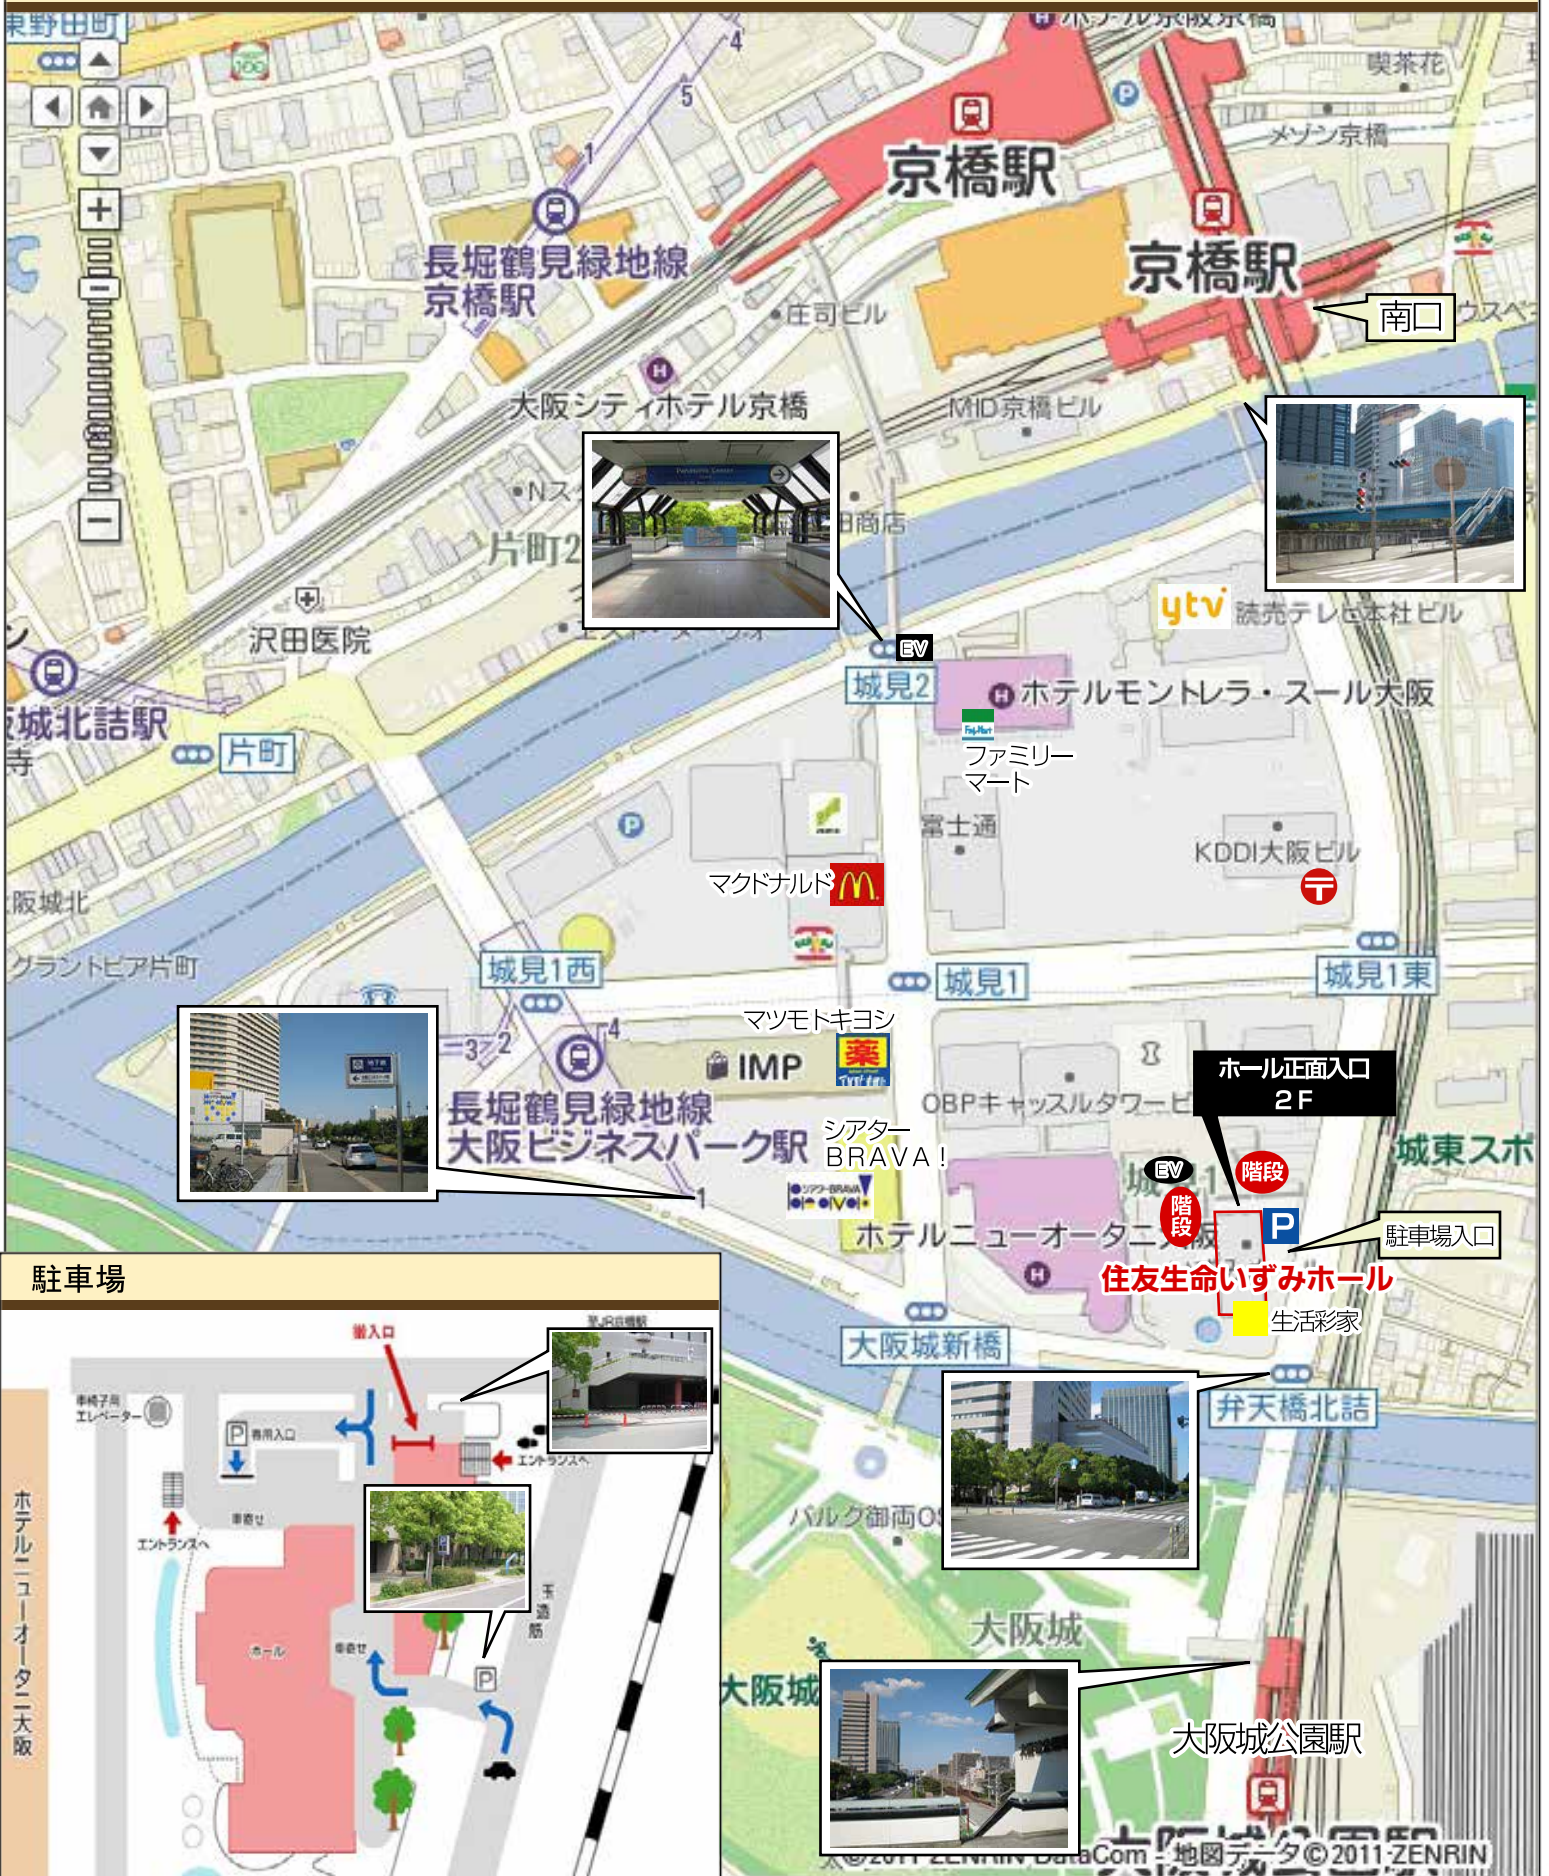

詳細マップ

駐車場

最寄り駅からの交通アクセス

- ・JR環状線「大阪城公園駅」徒歩 5分
- ・大阪市営地下鉄「大阪ビジネスパーク駅」徒歩 10分
- ・京阪電鉄「京橋駅」徒歩 15分

大阪市中央区城見 1-4-70 住友生命OBPプラザビル
06-6944-2828 (代表)