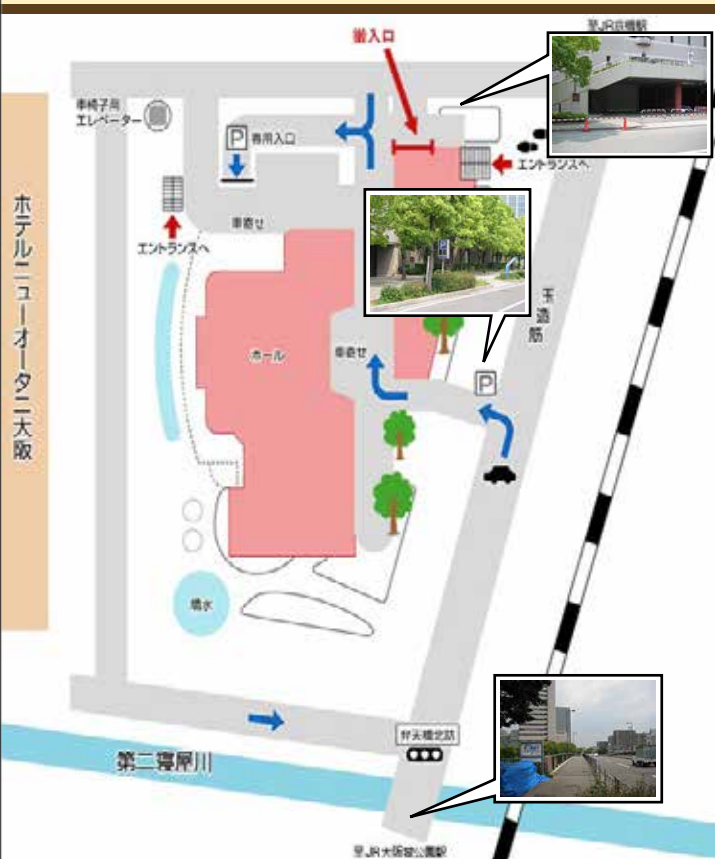

詳細マップ

駐車場

最寄り駅からの交通アクセス

- ・JR環状線「大阪城公園駅」徒歩 5分
- ・大阪市営地下鉄「大阪ビジネスパーク駅」徒歩 10分
- ・京阪電鉄「京橋駅」徒歩 15分

大阪市中央区城見 1-4-70 住友生命OBPプラザビル
06-6944-2828 (代表)