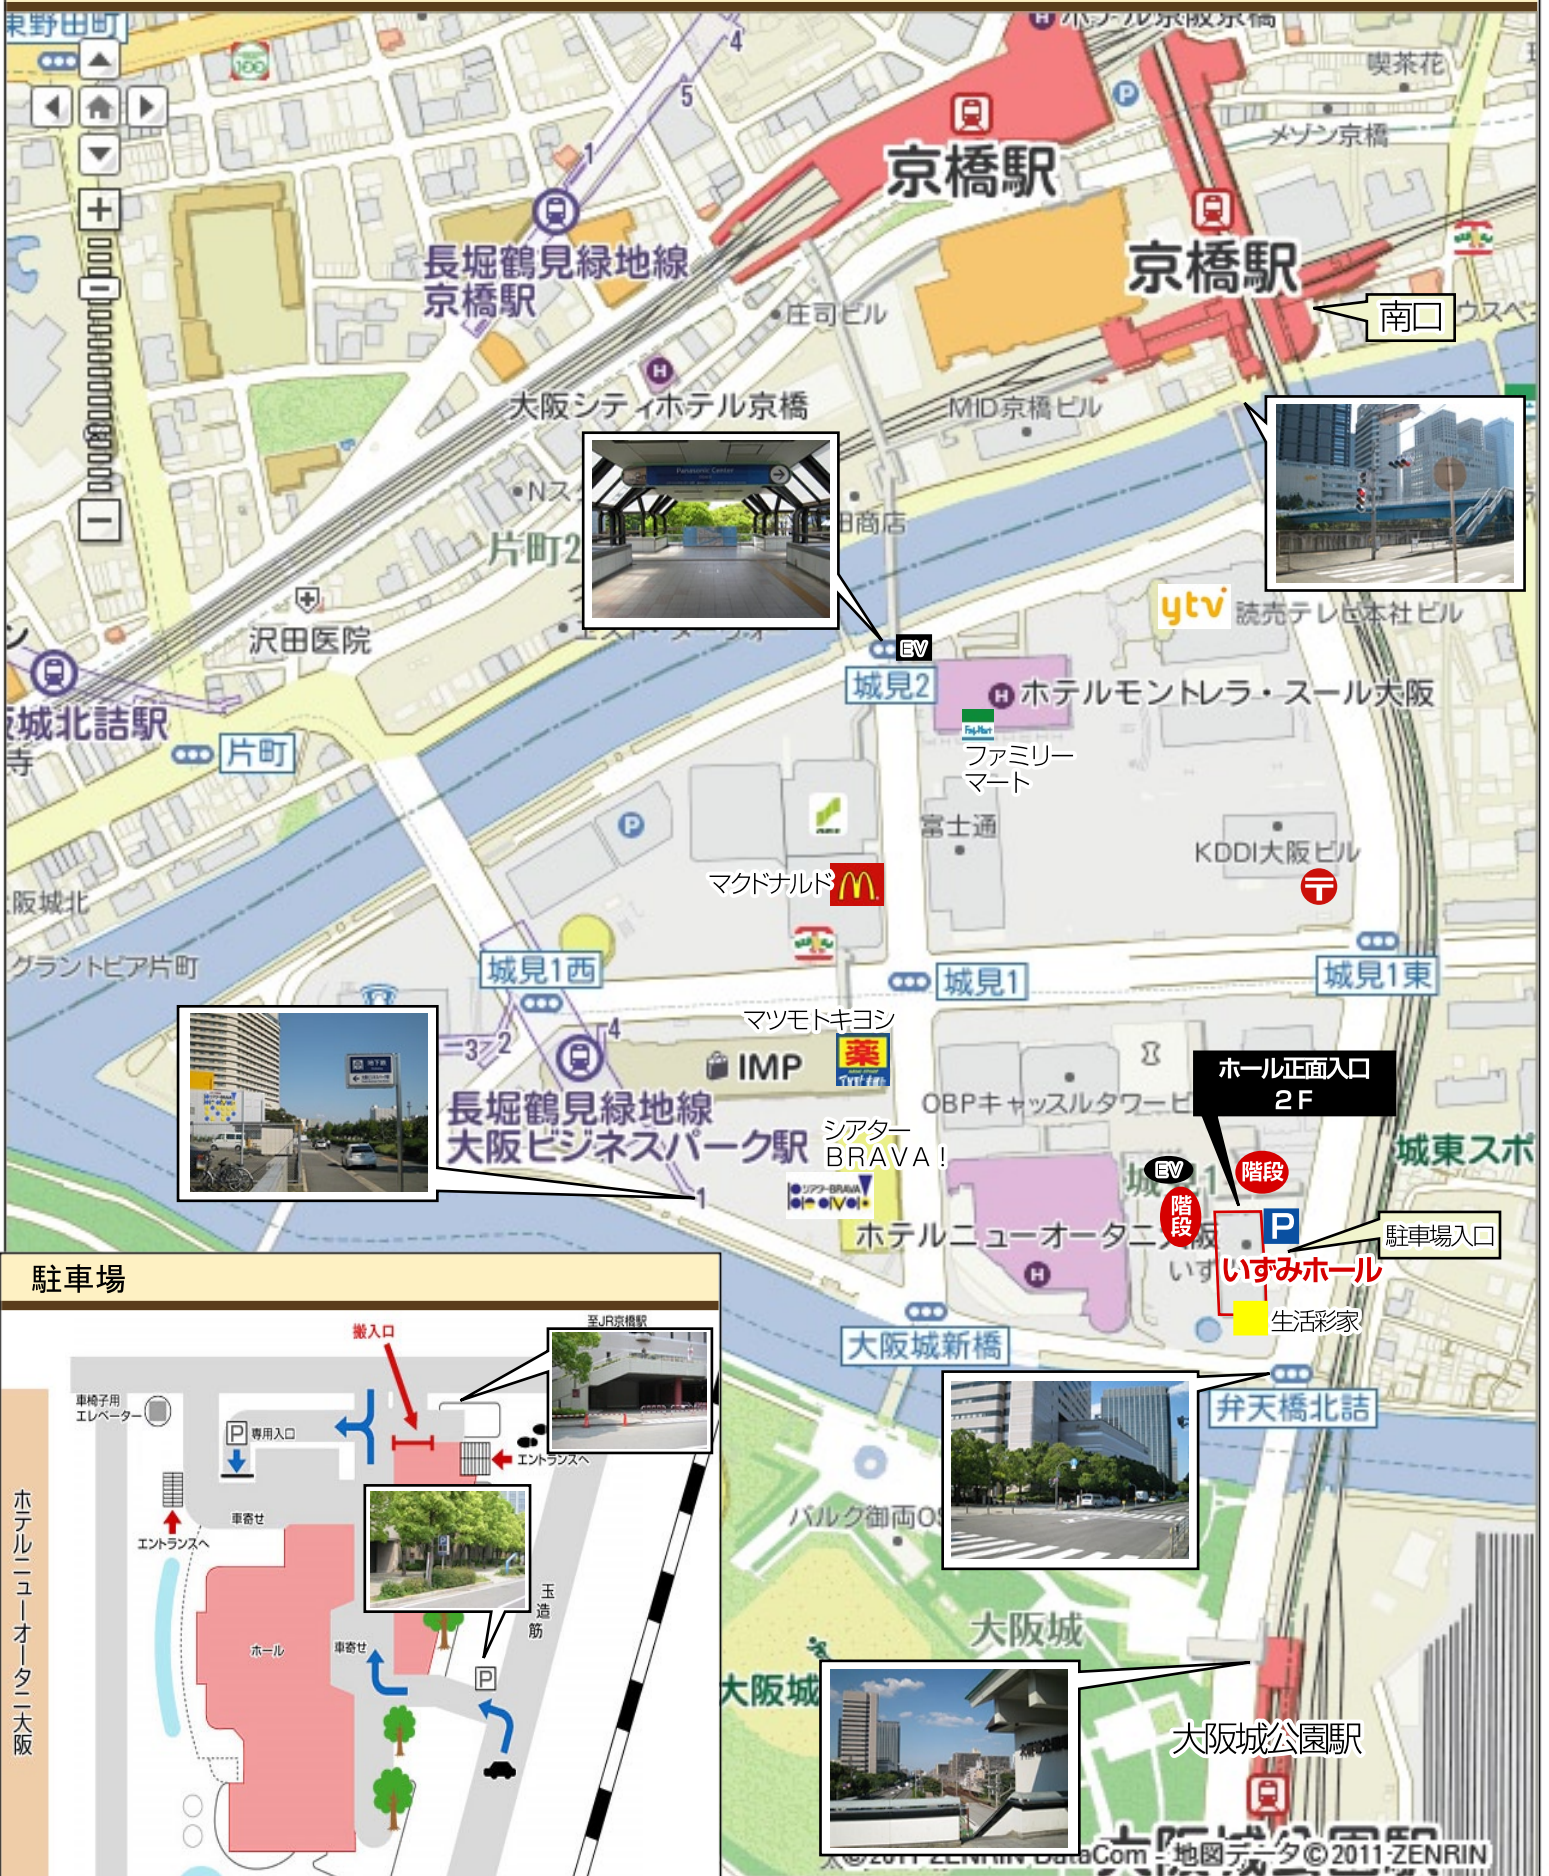

詳細マップ

駐車場

最寄り駅からの交通アクセス

- ・JR環状線「大阪城公園駅」徒歩 5分
- ・大阪市営地下鉄「大阪ビジネスパーク駅」徒歩 10分
- ・京阪電鉄「京橋駅」徒歩 15分

大阪市中央区城見 1-4-70 住友生命OBPプラザビル  
06-6944-2828 (代表)