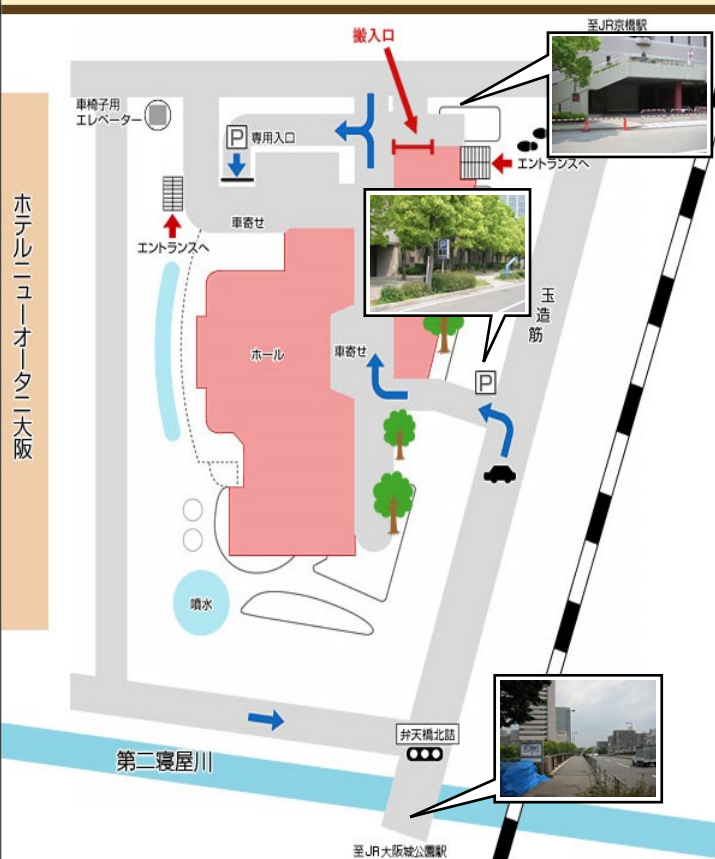

詳細マップ

駐車場

最寄り駅からの交通アクセス

- ・JR環状線「大阪城公園駅」徒歩 5分
- ・大阪市営地下鉄「大阪ビジネスパーク駅」徒歩 10分
- ・京阪電鉄「京橋駅」徒歩 15分

大阪市中央区城見 1-4-70 住友生命OBPプラザビル  
06-6944-2828 (代表)